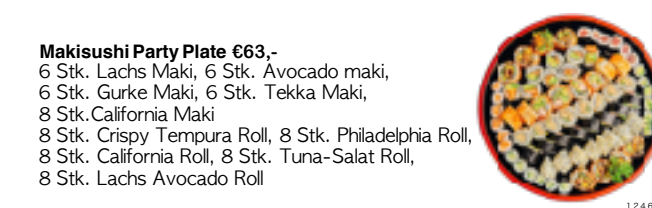

Panko Salmon Roll €12,-
8 Stk. Inside Out, Lachs, Avocado, Teriyaki-Sauce, Spicy-Mayo-Sauce

Grill Salmon Roll €8,90
4 Stk. Inside Out, gegrillter Lachs, Avocado, Surimi, Gurke, Kresse, Chili Mayo, Teriyaki-Sauce

Unagi Out Roll €14,-
4 Stk. Inside Out, gegrillter Aal, Avocado, Surimi, Gurke, Lauch, Mayo, Sesam, Unagi-Sauce

EXTRA Ingwer €3,-, Normaler Reis €2,-, Sushi Reis €2,-, Sojasoße €4,50