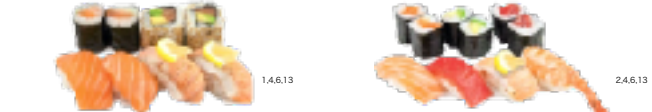

Dragon Roll €12,90
8 Stk. Inside Out, gegrillter Aal, Avocado, Gurke, Sesam, Unagi-Sauce

Crispy Tempura Roll €12,90
8 Stk. Inside Out, Garnelen Tempura, Gurke, Tobikko, Salat, Teriyaki-Sauce

Softshellcrab Roll €13,90
8 Stk. Inside Out, Softshellcrab, Avocado, Gurke, Tobikko, Wasabi-Sauce

Lachs Lover €15,-
2 Stk. Lachs Maki, 2 Stk. Lachs Avocado Roll, 2 Stk. Lachs Nigiri, 2 Stk. gegrillter Lachs Nigiri

Sushi Lover €18,-
2 Stk. Lachs Maki, 2 Stk. Tekka Maki, 2 Stk. Avocado Maki, 1 Stk. Lachs Nigiri, 1 Stk. Thunfisch Nigiri, 1 Stk. gegrillter Lachs Nigiri, 1 Stk. Scampi Nigiri

Red Vegetable Roll €11,-
8 Stk. Inside Out mit schwarzem Reis, Paprika Gurke, Pilze, Ingwer, Tenkasu, Schnittlauch, Kresse, Miso-Sauce

Caterpillar Roll €11,-
8 Stk. Inside Out mit schwarzem Reis, Avocado, Vagan Lachs, Gurke, Ingwer, Tenkasu, Sesam, Teriyaki-Sauce

Vegan Fleisch Roll €11,-
8 Stk. Inside Out mit schwarzem Reis, Gurke, Vegan Fleisch, Paprika, Teriyaki-Sauce