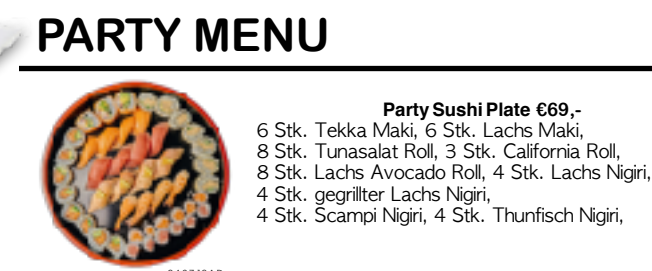

Spicy Tuna Tartar Roll €12,-
8 Stk. Inside Out, Thunfisch Tartar, Ingwer, Tenkasu, Avocado, Schnittlauch, Zwiebel, Mayo, Thai Chili

Spider Roll €13,90
8 Stk. Inside Out, Garnelen Tempura, Avocado, Gurke, Sesam, Schnittlauch, Teriyaki-Sauce

Lachs Out Roll €13,-
8 Stk. Inside Out, Lachs, Avocado, Kresse, Surimi, Gurke

Party Sushi Plate €69,-
6 Stk. Tekka Maki, 6 Stk. Lachs Maki, 8 Stk. Tunasalat Roll, 3 Stk. California Roll, 8 Stk. Lachs Avocado Roll, 4 Stk. Lachs Nigiri, 4 Stk. gegrillter Lachs Nigiri, 4 Stk. Scampi Nigiri, 4 Stk. Thunfisch Nigiri,

Makisushi Party Plate €63,-
6 Stk. Lachs Maki, 6 Stk. Avocado maki, 6 Stk. Gurke Maki, 6 Stk. Tekka Maki, 8 Stk. California Maki, 8 Stk. Crispy Tempura Roll, 8 Stk. Philadelphia Roll, 8 Stk. California Roll, 8 Stk. Tuna-Salat Roll, 8 Stk. Lachs Avocado Roll

Vegan Sushi Lover €13,-
mit schwarzem Reis Aubergine Nigiri, Lotus Nigiri, Pilz Nigiri, Avocado Nigiri, Gemüse Tempura Nigiri, Zucker Bohnen Nigiri, Paprika Nigiri, Mango Nigiri, Teriyaki-Sauce

Vegan Crispy Lover €13,-
mit schwarzem Reis 3 Stk. Vegan Fleisch Nigiri 4 Stk. Vegan Fleisch Roll, Teriyaki-Sauce

Osaka Lover €9,80
mit schwarzem Reis 3 Stk. Inari 6 Stk. Kanpyo Maki (Kürbis)